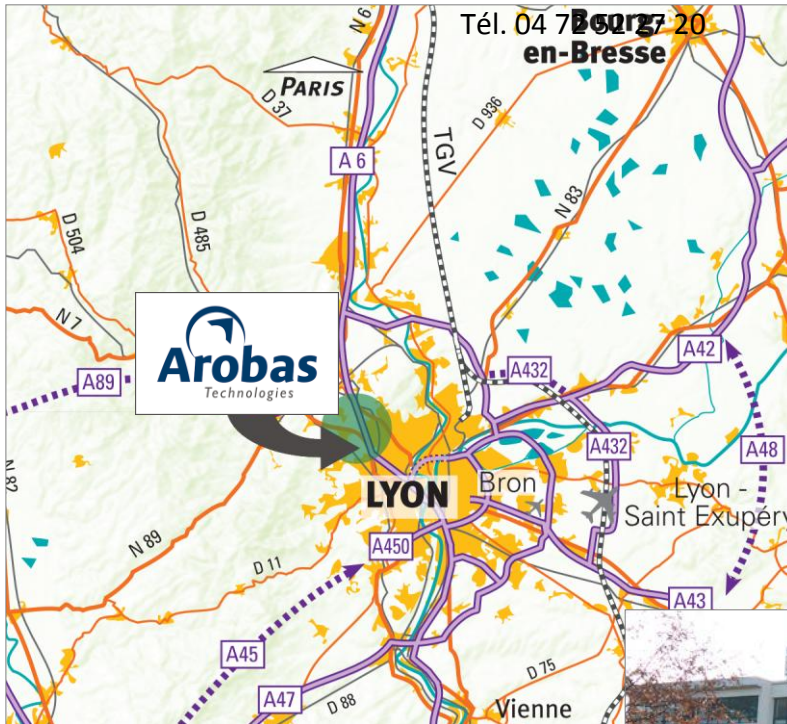

1 Chemin Jean-Marie Vianney
Rond-point du Pérollier
69130 ECULLY

Tél. 04 78 20 20 20
Bourg en-Bresse

Coordonnées GPS

Latitude : 45° 47' 09.67" [45° 47,161']
45.78602°
Longitude : 04° 46' 55,39" [04° 46.923']
04.78205°

ACCÈS PAR L'AUTOROUTE A6

PRENDRE LA SORTIE 35 EN DIRECTION D'ECULLY

AU ROND-POINT DU PÉROLLIER, PRENDRE LA 3^{ÈME} SORTIE EN DIRECTION DU RESTAURANT LA CRIÉE

À 80 M À DROITE, PRENDRE LE CHEMIN DE VILLENEUVE